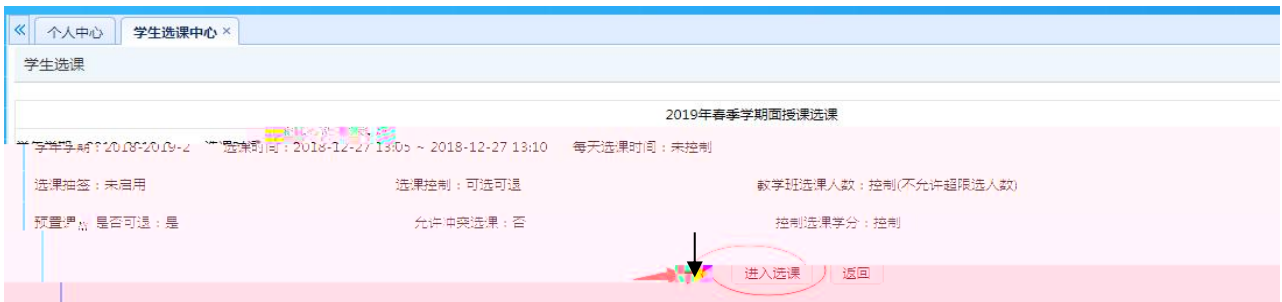

选课学分情况

公选课选课

本学期选课学分/门数要求及已选情况							
	最高总学分	专业内跨年级选课(控制)		跨专业选课(控制)		校公共选修课选课(控制)	
		学分	门数	学分	门数	学分	门数
设置(控制)要求	不控制	不控制	不控制	不控制	不控制	2	1
已选统计	20.0	0.0	0	0.0	0	0.0	0